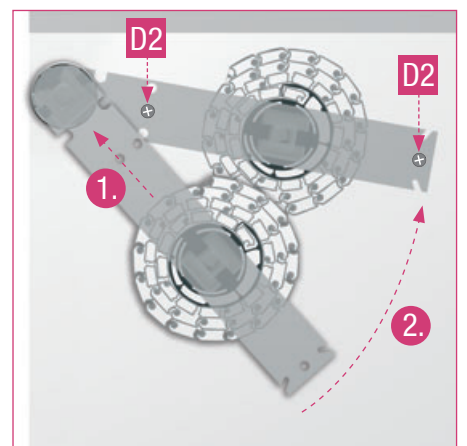

RAUVOLET METALLIC-LINE

metallic-line 20mm/25mm

$$L_{H1} = B - 25 \text{ mm}$$

$$L_{J1} = H + 11,5 \text{ mm}$$

SH 600 - 1000 mm 3x

SH 1000 - 1500 mm 5x

Unsere anwendungstechnische Beratung in Wort und Schrift beruht auf Erfahrung und erfolgt nach bestem Wissen, gilt jedoch als unverbindlicher Hinweis. Außerhalb unseres Einflusses liegende Arbeitsbedingungen und unterschiedliche Einsatzbedingungen schließen einen Anspruch aus unseren Angaben aus.