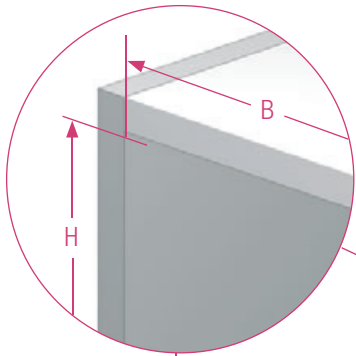

RAUVOLET METALLIC-LINE

metallic-line 20mm/25mm

$$L_{H1} = B - 25 \text{ mm}$$

$$L_{J1} = H + 11,5 \text{ mm}$$

SH 600 - 1000 mm 3x

SH 1000 - 1500 mm 5x

Unsere anwendungstechnische Beratung in Wort und Schrift beruht auf Erfahrung und erfolgt nach bestem Wissen, gilt jedoch als unverbindlicher Hinweis. Außerhalb unseres Einflusses liegende Arbeitsbedingungen und unterschiedliche Einsatzbedingungen schließen einen Anspruch aus unseren Angaben aus.