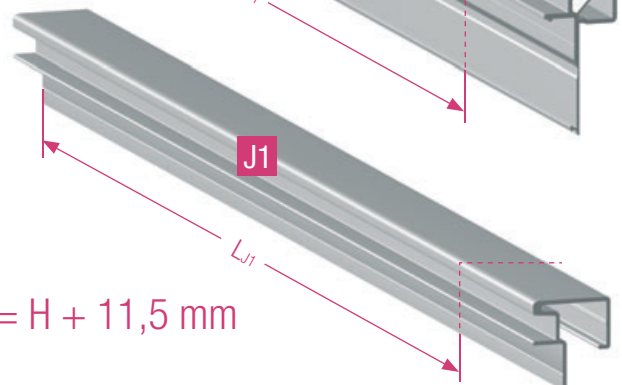

RAUVOLET METALLIC-LINE

metallic-line 20mm/25mm

$$L_{H1} = B - 25 \text{ mm}$$

$$L_{J1} = H + 11,5 \text{ mm}$$

SH 600 - 1000 mm 3x

SH 1000 - 1500 mm 5x

Unsere anwendungstechnische Beratung in Wort und Schrift beruht auf Erfahrung und erfolgt nach bestem Wissen, gilt jedoch als unverbindlicher Hinweis. Außerhalb unseres Einflusses liegende Arbeitsbedingungen und unterschiedliche Einsatzbedingungen schließen einen Anspruch aus unseren Angaben aus.