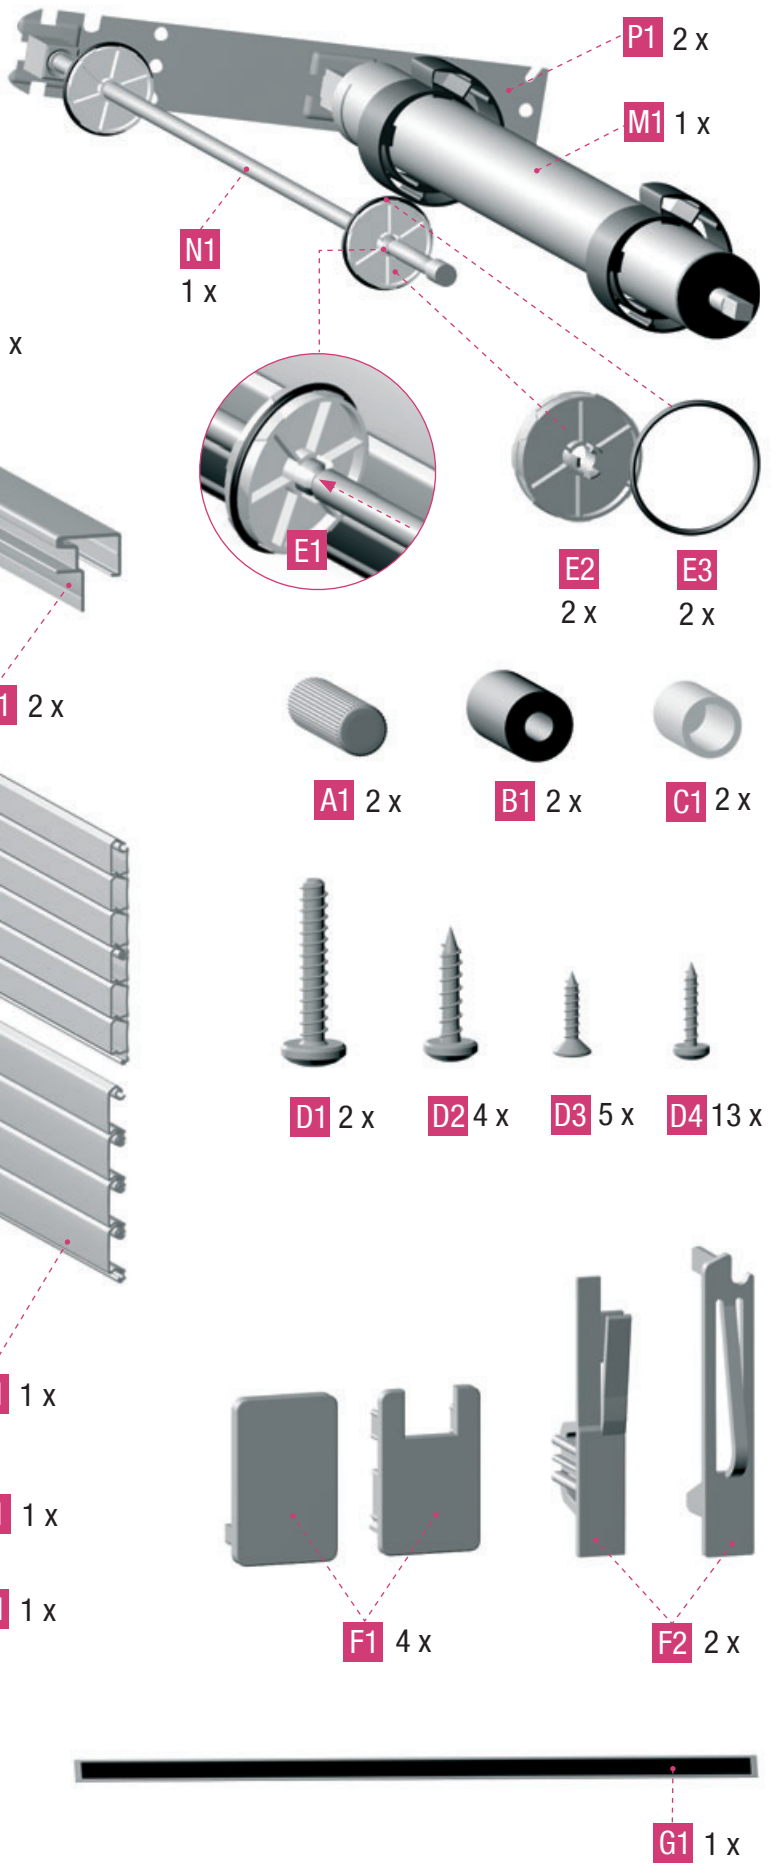

RAUVOLET METALLIC-LINE

metallic-line 20mm/25mm

$$L_{H1} = B - 25 \text{ mm}$$

$$L_{J1} = H + 11,5 \text{ mm}$$

SH 600 - 1000 mm 3x

SH 1000 - 1500 mm 5x

Unsere anwendungstechnische Beratung in Wort und Schrift beruht auf Erfahrung und erfolgt nach bestem Wissen, gilt jedoch als unverbindlicher Hinweis. Außerhalb unseres Einflusses liegende Arbeitsbedingungen und unterschiedliche Einsatzbedingungen schließen einen Anspruch aus unseren Angaben aus.