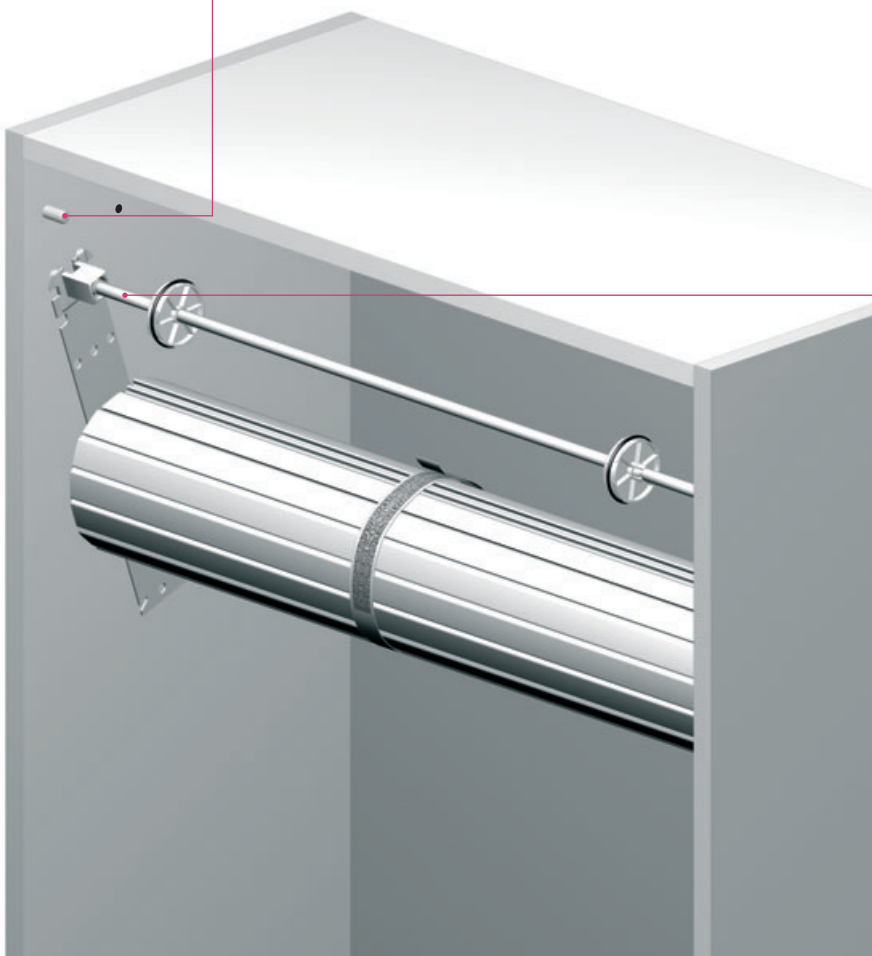

RAUVOLET METALLIC-LINE

metallic-line 20mm/25mm

$$L_{H1} = B - 25 \text{ mm}$$

$$L_{J1} = H + 11,5 \text{ mm}$$

SH 600 - 1000 mm 3x

SH 1000 - 1500 mm 5x

Unsere anwendungstechnische Beratung in Wort und Schrift beruht auf Erfahrung und erfolgt nach bestem Wissen, gilt jedoch als unverbindlicher Hinweis. Außerhalb unseres Einflusses liegende Arbeitsbedingungen und unterschiedliche Einsatzbedingungen schließen einen Anspruch aus unseren Angaben aus.