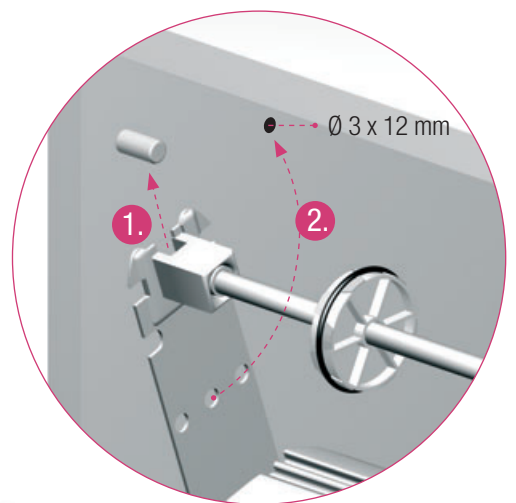

RAUVOLET METALLIC-LINE

metallic-line 20mm/25mm

$$L_{H1} = B - 25 \text{ mm}$$

$$L_{J1} = H + 11,5 \text{ mm}$$

SH 600 - 1000 mm 3x

SH 1000 - 1500 mm 5x

Unsere anwendungstechnische Beratung in Wort und Schrift beruht auf Erfahrung und erfolgt nach bestem Wissen, gilt jedoch als unverbindlicher Hinweis. Außerhalb unseres Einflusses liegende Arbeitsbedingungen und unterschiedliche Einsatzbedingungen schließen einen Anspruch aus unseren Angaben aus.