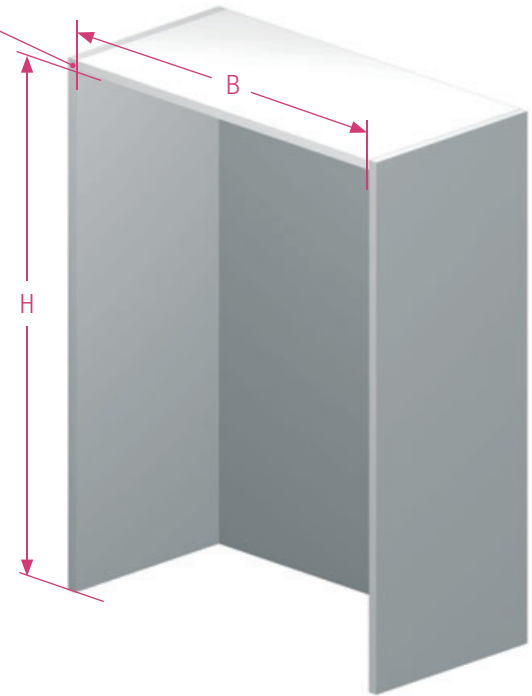

RAUVOLET METALLIC-LINE

metallic-line 20mm/25mm

$$L_{H1} = B - 25 \text{ mm}$$

$$L_{J1} = H + 11,5 \text{ mm}$$

SH 600 - 1000 mm 3x

SH 1000 - 1500 mm 5x

Unsere anwendungstechnische Beratung in Wort und Schrift beruht auf Erfahrung und erfolgt nach bestem Wissen, gilt jedoch als unverbindlicher Hinweis. Außerhalb unseres Einflusses liegende Arbeitsbedingungen und unterschiedliche Einsatzbedingungen schließen einen Anspruch aus unseren Angaben aus.