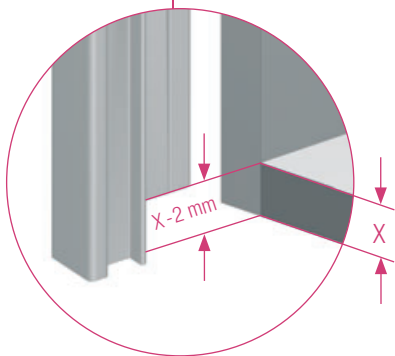

RAUVOLET METALLIC-LINE

metallic-line 20mm/25mm

$$L_{H1} = B - 25 \text{ mm}$$

$$L_{J1} = H + 11,5 \text{ mm}$$

SH 600 - 1000 mm 3x

SH 1000 - 1500 mm 5x

Unsere anwendungstechnische Beratung in Wort und Schrift beruht auf Erfahrung und erfolgt nach bestem Wissen, gilt jedoch als unverbindlicher Hinweis. Außerhalb unseres Einflusses liegende Arbeitsbedingungen und unterschiedliche Einsatzbedingungen schließen einen Anspruch aus unseren Angaben aus.