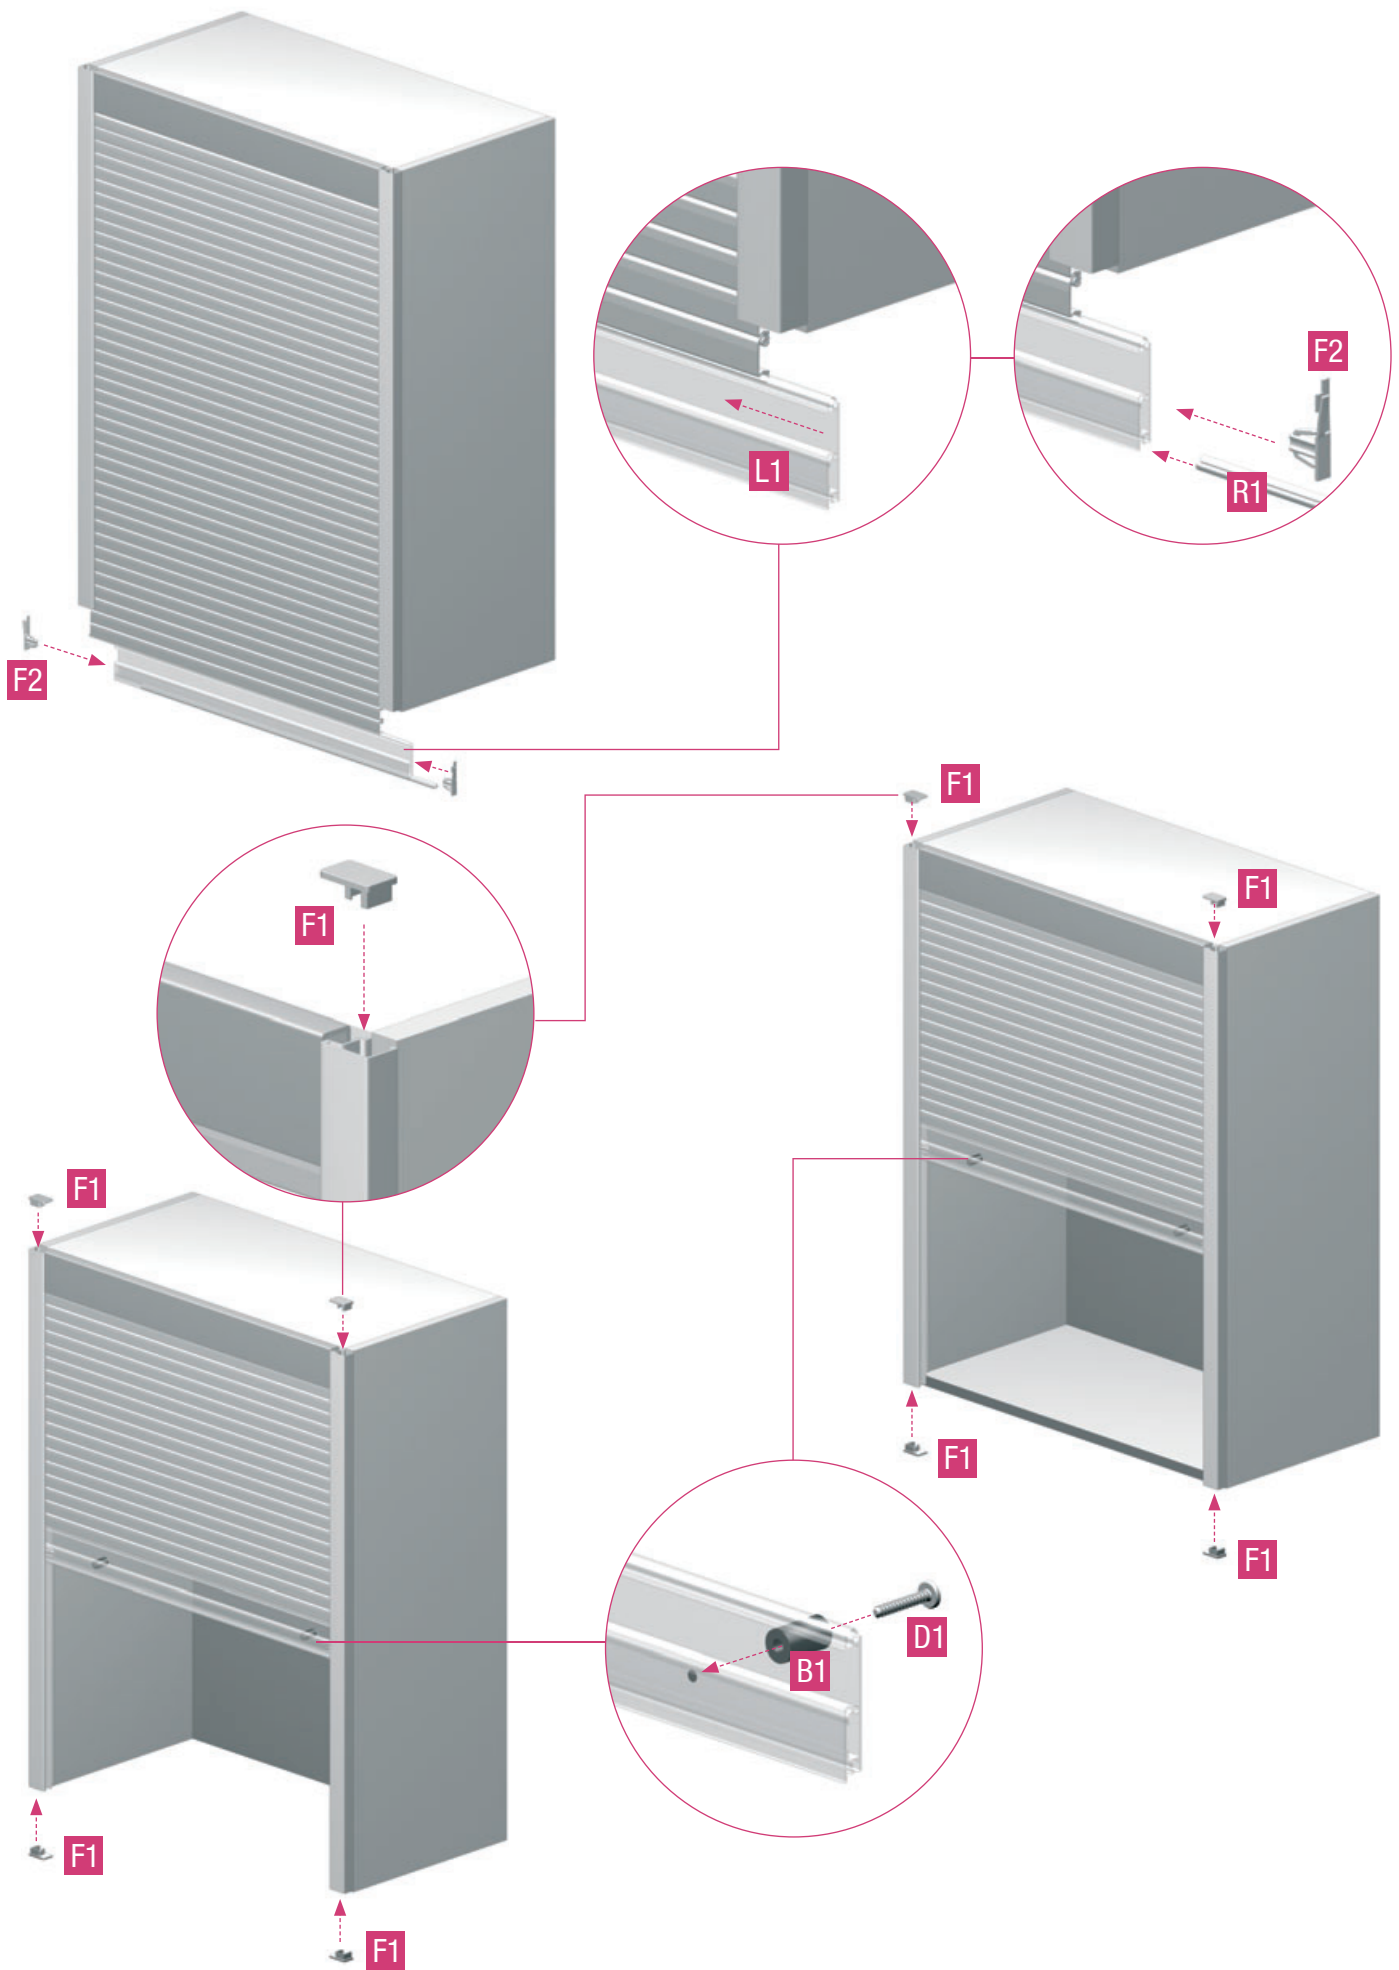

RAUVOLET METALLIC-LINE

metallic-line 20mm/25mm

$$L_{H1} = B - 25 \text{ mm}$$

$$L_{J1} = H + 11,5 \text{ mm}$$

SH 600 - 1000 mm 3x

SH 1000 - 1500 mm 5x

Unsere anwendungstechnische Beratung in Wort und Schrift beruht auf Erfahrung und erfolgt nach bestem Wissen, gilt jedoch als unverbindlicher Hinweis. Außerhalb unseres Einflusses liegende Arbeitsbedingungen und unterschiedliche Einsatzbedingungen schließen einen Anspruch aus unseren Angaben aus.