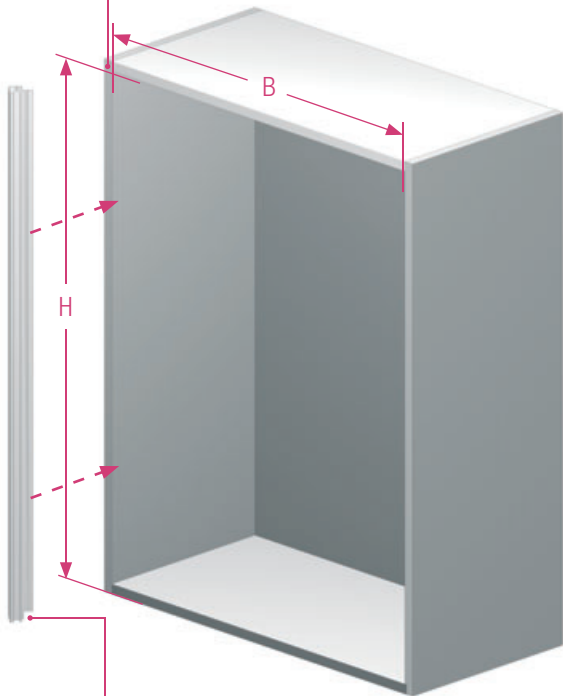

RAUVOLET METALLIC-LINE

metallic-line 20mm/25mm

$$L_{H1} = B - 25 \text{ mm}$$

$$L_{J1} = H + 11,5 \text{ mm}$$

SH 600 - 1000 mm 3x

SH 1000 - 1500 mm 5x

Unsere anwendungstechnische Beratung in Wort und Schrift beruht auf Erfahrung und erfolgt nach bestem Wissen, gilt jedoch als unverbindlicher Hinweis. Außerhalb unseres Einflusses liegende Arbeitsbedingungen und unterschiedliche Einsatzbedingungen schließen einen Anspruch aus unseren Angaben aus.