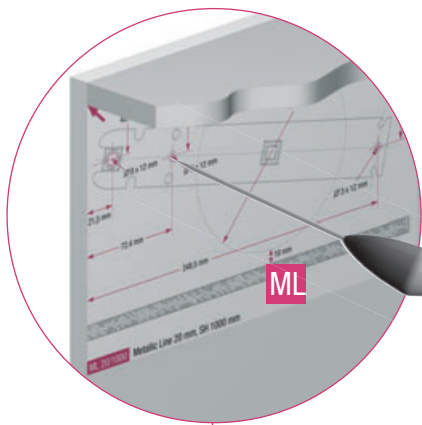

RAUVOLET METALLIC-LINE

metallic-line 20mm/25mm

$$L_{H1} = B - 25 \text{ mm}$$

$$L_{J1} = H + 11,5 \text{ mm}$$

SH 600 - 1000 mm 3x

SH 1000 - 1500 mm 5x

Unsere anwendungstechnische Beratung in Wort und Schrift beruht auf Erfahrung und erfolgt nach bestem Wissen, gilt jedoch als unverbindlicher Hinweis. Außerhalb unseres Einflusses liegende Arbeitsbedingungen und unterschiedliche Einsatzbedingungen schließen einen Anspruch aus unseren Angaben aus.