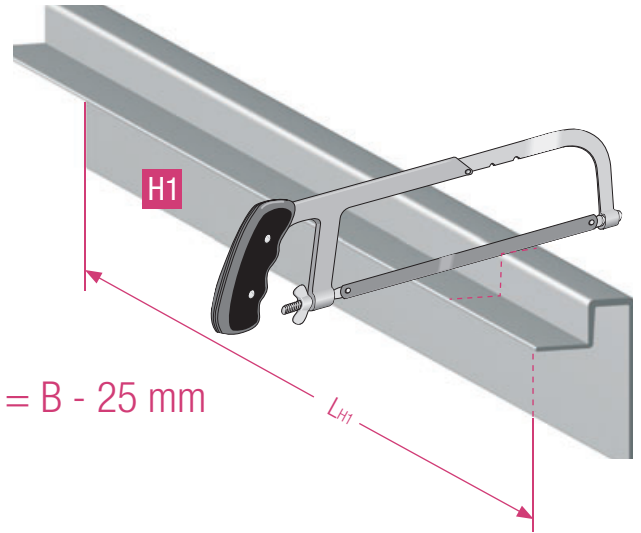

RAUVOLET METALLIC-LINE

metallic-line 20mm/25mm

$$L_{H1} = B - 25 \text{ mm}$$

$$L_{J1} = H + 11,5 \text{ mm}$$

SH 600 - 1000 mm 3x

SH 1000 - 1500 mm 5x

Unsere anwendungstechnische Beratung in Wort und Schrift beruht auf Erfahrung und erfolgt nach bestem Wissen, gilt jedoch als unverbindlicher Hinweis. Außerhalb unseres Einflusses liegende Arbeitsbedingungen und unterschiedliche Einsatzbedingungen schließen einen Anspruch aus unseren Angaben aus.