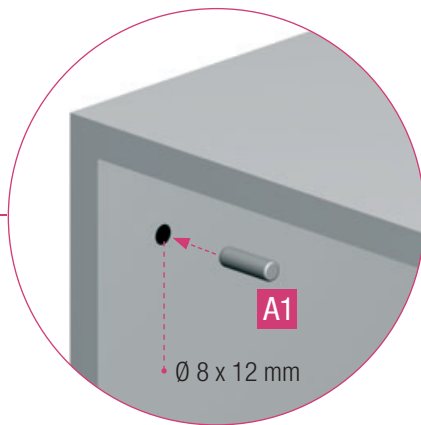

RAUVOLET METALLIC-LINE

metallic-line 20mm/25mm

$$L_{H1} = B - 25 \text{ mm}$$

$$L_{J1} = H + 11,5 \text{ mm}$$

SH 600 - 1000 mm 3x

SH 1000 - 1500 mm 5x

Unsere anwendungstechnische Beratung in Wort und Schrift beruht auf Erfahrung und erfolgt nach bestem Wissen, gilt jedoch als unverbindlicher Hinweis. Außerhalb unseres Einflusses liegende Arbeitsbedingungen und unterschiedliche Einsatzbedingungen schließen einen Anspruch aus unseren Angaben aus.