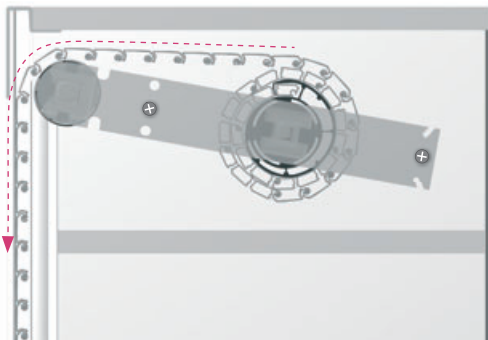

RAUVOLET METALLIC-LINE

metallic-line 20mm/25mm

$$L_{H1} = B - 25 \text{ mm}$$

$$L_{J1} = H + 11,5 \text{ mm}$$

SH 600 - 1000 mm 3x

SH 1000 - 1500 mm 5x

Unsere anwendungstechnische Beratung in Wort und Schrift beruht auf Erfahrung und erfolgt nach bestem Wissen, gilt jedoch als unverbindlicher Hinweis. Außerhalb unseres Einflusses liegende Arbeitsbedingungen und unterschiedliche Einsatzbedingungen schließen einen Anspruch aus unseren Angaben aus.