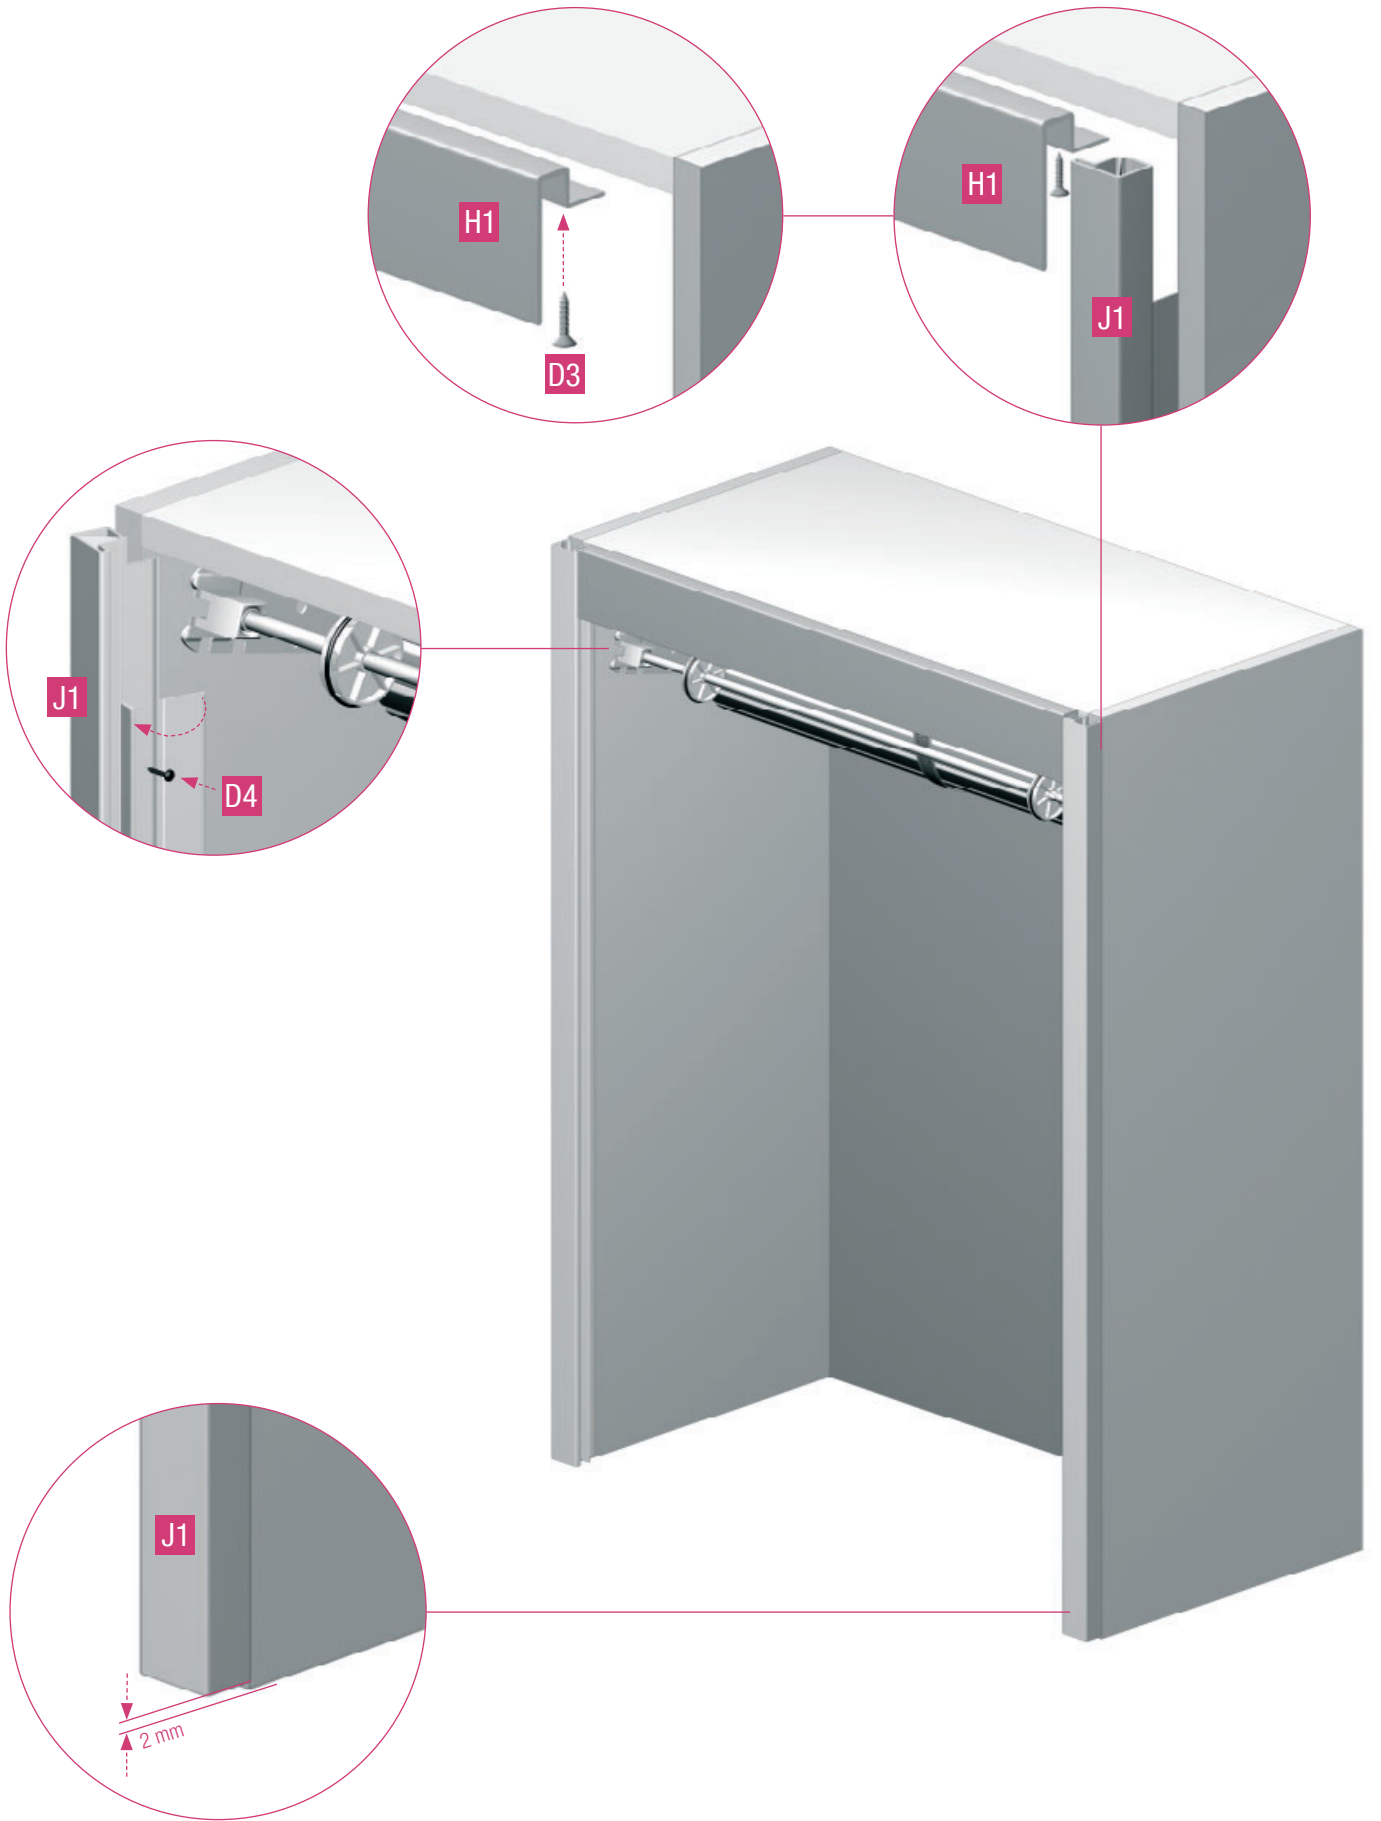

RAUVOLET METALLIC-LINE

metallic-line 20mm/25mm

$$L_{H1} = B - 25 \text{ mm}$$

$$L_{J1} = H + 11,5 \text{ mm}$$

SH 600 - 1000 mm 3x

SH 1000 - 1500 mm 5x

Unsere anwendungstechnische Beratung in Wort und Schrift beruht auf Erfahrung und erfolgt nach bestem Wissen, gilt jedoch als unverbindlicher Hinweis. Außerhalb unseres Einflusses liegende Arbeitsbedingungen und unterschiedliche Einsatzbedingungen schließen einen Anspruch aus unseren Angaben aus.