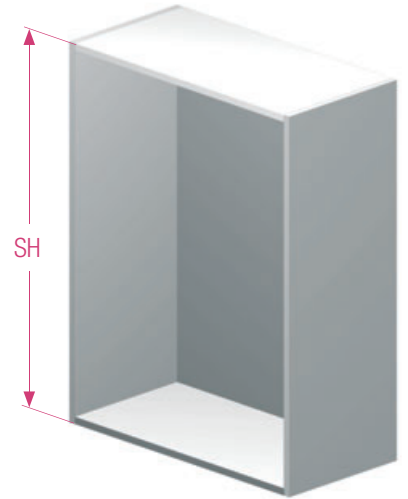

RAUVOLET METALLIC-LINE

metallic-line 20mm/25mm

$$L_{H1} = B - 25 \text{ mm}$$

$$L_{J1} = H + 11,5 \text{ mm}$$

SH 600 - 1000 mm 3x

SH 1000 - 1500 mm 5x

Unsere anwendungstechnische Beratung in Wort und Schrift beruht auf Erfahrung und erfolgt nach bestem Wissen, gilt jedoch als unverbindlicher Hinweis. Außerhalb unseres Einflusses liegende Arbeitsbedingungen und unterschiedliche Einsatzbedingungen schließen einen Anspruch aus unseren Angaben aus.