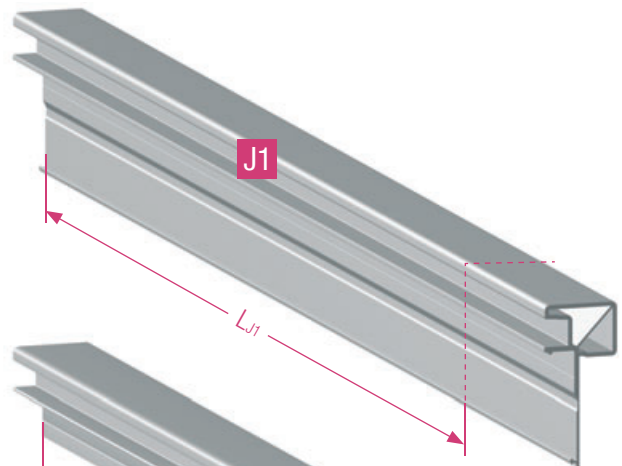

RAUVOLET METALLIC-LINE

metallic-line 20mm/25mm

$$L_{H1} = B - 25 \text{ mm}$$

$$L_{J1} = H + 11,5 \text{ mm}$$

SH 600 - 1000 mm 3x

SH 1000 - 1500 mm 5x

Unsere anwendungstechnische Beratung in Wort und Schrift beruht auf Erfahrung und erfolgt nach bestem Wissen, gilt jedoch als unverbindlicher Hinweis. Außerhalb unseres Einflusses liegende Arbeitsbedingungen und unterschiedliche Einsatzbedingungen schließen einen Anspruch aus unseren Angaben aus.