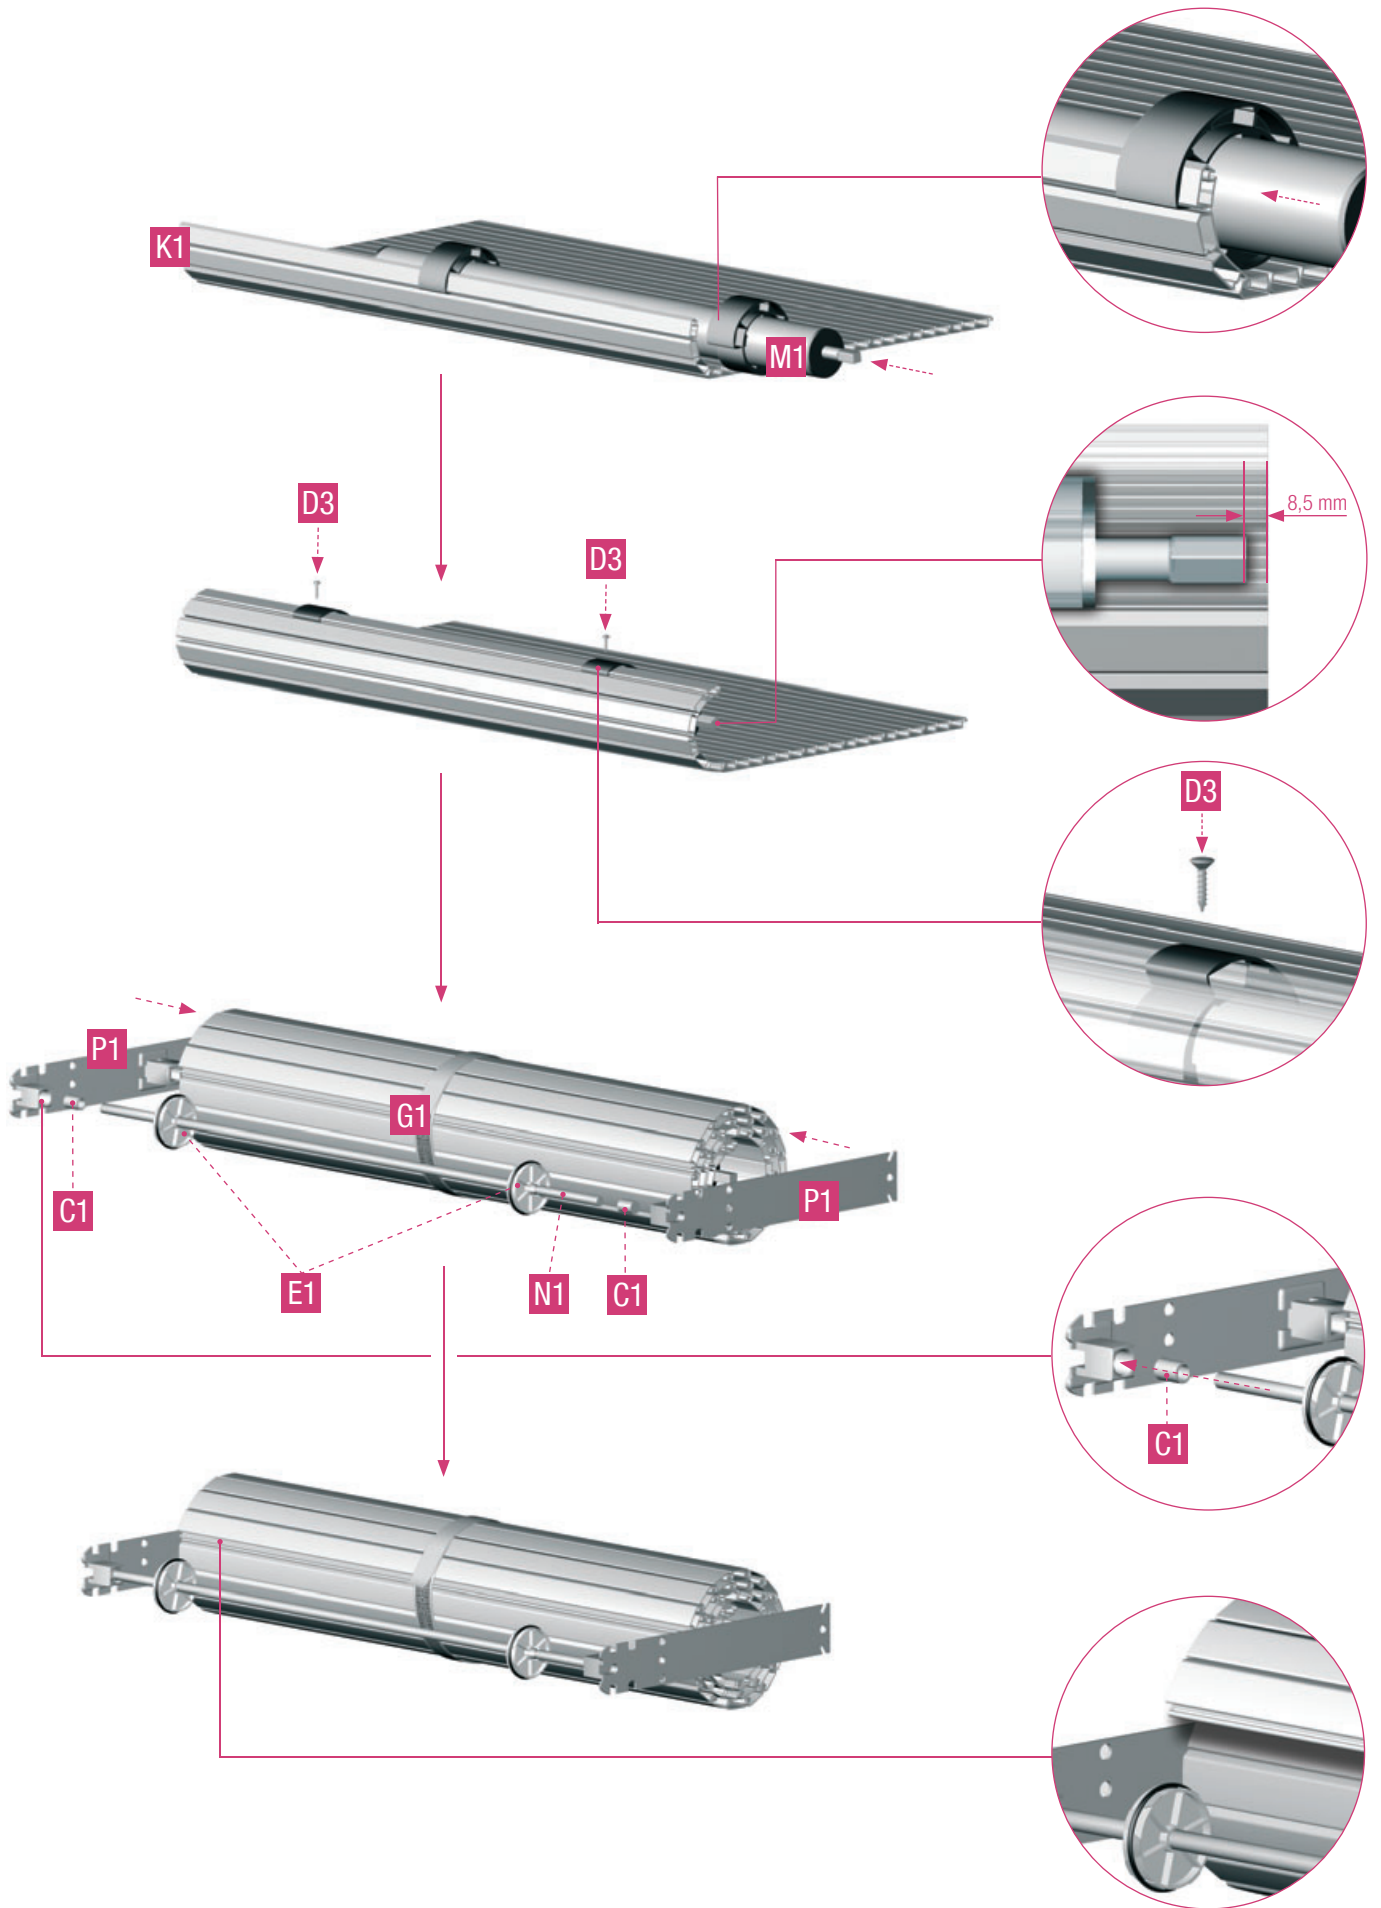

RAUVOLET METALLIC-LINE

metallic-line 20mm/25mm

$$L_{H1} = B - 25 \text{ mm}$$

$$L_{J1} = H + 11,5 \text{ mm}$$

SH 600 - 1000 mm 3x

SH 1000 - 1500 mm 5x

Unsere anwendungstechnische Beratung in Wort und Schrift beruht auf Erfahrung und erfolgt nach bestem Wissen, gilt jedoch als unverbindlicher Hinweis. Außerhalb unseres Einflusses liegende Arbeitsbedingungen und unterschiedliche Einsatzbedingungen schließen einen Anspruch aus unseren Angaben aus.