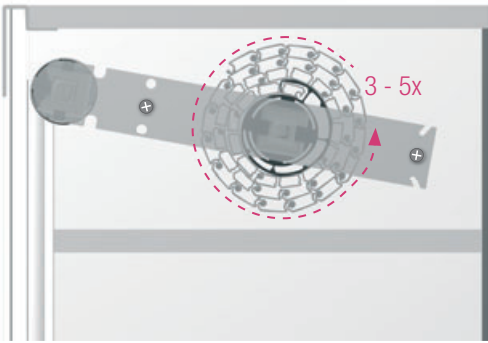

RAUVOLET METALLIC-LINE

metallic-line 20mm/25mm

$$L_{H1} = B - 25 \text{ mm}$$

$$L_{J1} = H + 11,5 \text{ mm}$$

SH 600 - 1000 mm 3x

SH 1000 - 1500 mm 5x

Unsere anwendungstechnische Beratung in Wort und Schrift beruht auf Erfahrung und erfolgt nach bestem Wissen, gilt jedoch als unverbindlicher Hinweis. Außerhalb unseres Einflusses liegende Arbeitsbedingungen und unterschiedliche Einsatzbedingungen schließen einen Anspruch aus unseren Angaben aus.