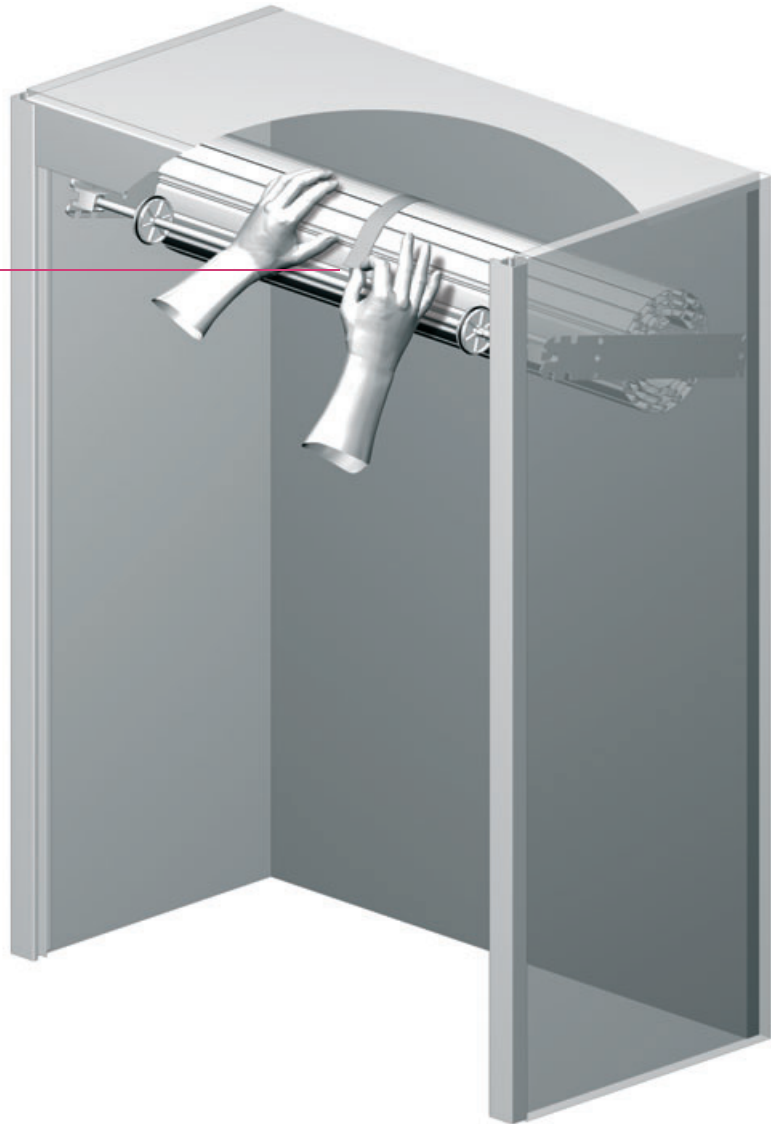

RAUVOLET METALLIC-LINE

metallic-line 20mm/25mm

$$L_{H1} = B - 25 \text{ mm}$$

$$L_{J1} = H + 11,5 \text{ mm}$$

SH 600 - 1000 mm 3x

SH 1000 - 1500 mm 5x

Unsere anwendungstechnische Beratung in Wort und Schrift beruht auf Erfahrung und erfolgt nach bestem Wissen, gilt jedoch als unverbindlicher Hinweis. Außerhalb unseres Einflusses liegende Arbeitsbedingungen und unterschiedliche Einsatzbedingungen schließen einen Anspruch aus unseren Angaben aus.