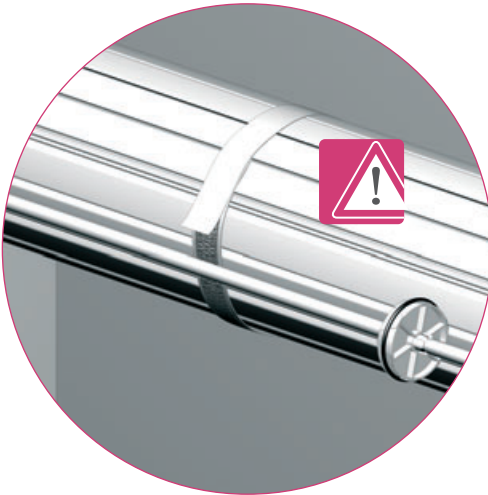

RAUVOLET METALLIC-LINE

metallic-line 20mm/25mm

$$L_{H1} = B - 25 \text{ mm}$$

$$L_{J1} = H + 11,5 \text{ mm}$$

SH 600 - 1000 mm 3x

SH 1000 - 1500 mm 5x

Unsere anwendungstechnische Beratung in Wort und Schrift beruht auf Erfahrung und erfolgt nach bestem Wissen, gilt jedoch als unverbindlicher Hinweis. Außerhalb unseres Einflusses liegende Arbeitsbedingungen und unterschiedliche Einsatzbedingungen schließen einen Anspruch aus unseren Angaben aus.