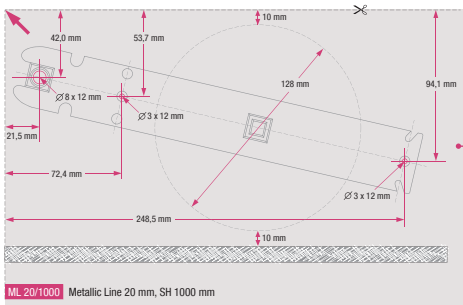

RAUVOLET METALLIC-LINE

metallic-line 20mm/25mm

$$L_{H1} = B - 25 \text{ mm}$$

$$L_{J1} = H + 11,5 \text{ mm}$$

SH 600 - 1000 mm 3x

SH 1000 - 1500 mm 5x

Unsere anwendungstechnische Beratung in Wort und Schrift beruht auf Erfahrung und erfolgt nach bestem Wissen, gilt jedoch als unverbindlicher Hinweis. Außerhalb unseres Einflusses liegende Arbeitsbedingungen und unterschiedliche Einsatzbedingungen schließen einen Anspruch aus unseren Angaben aus.