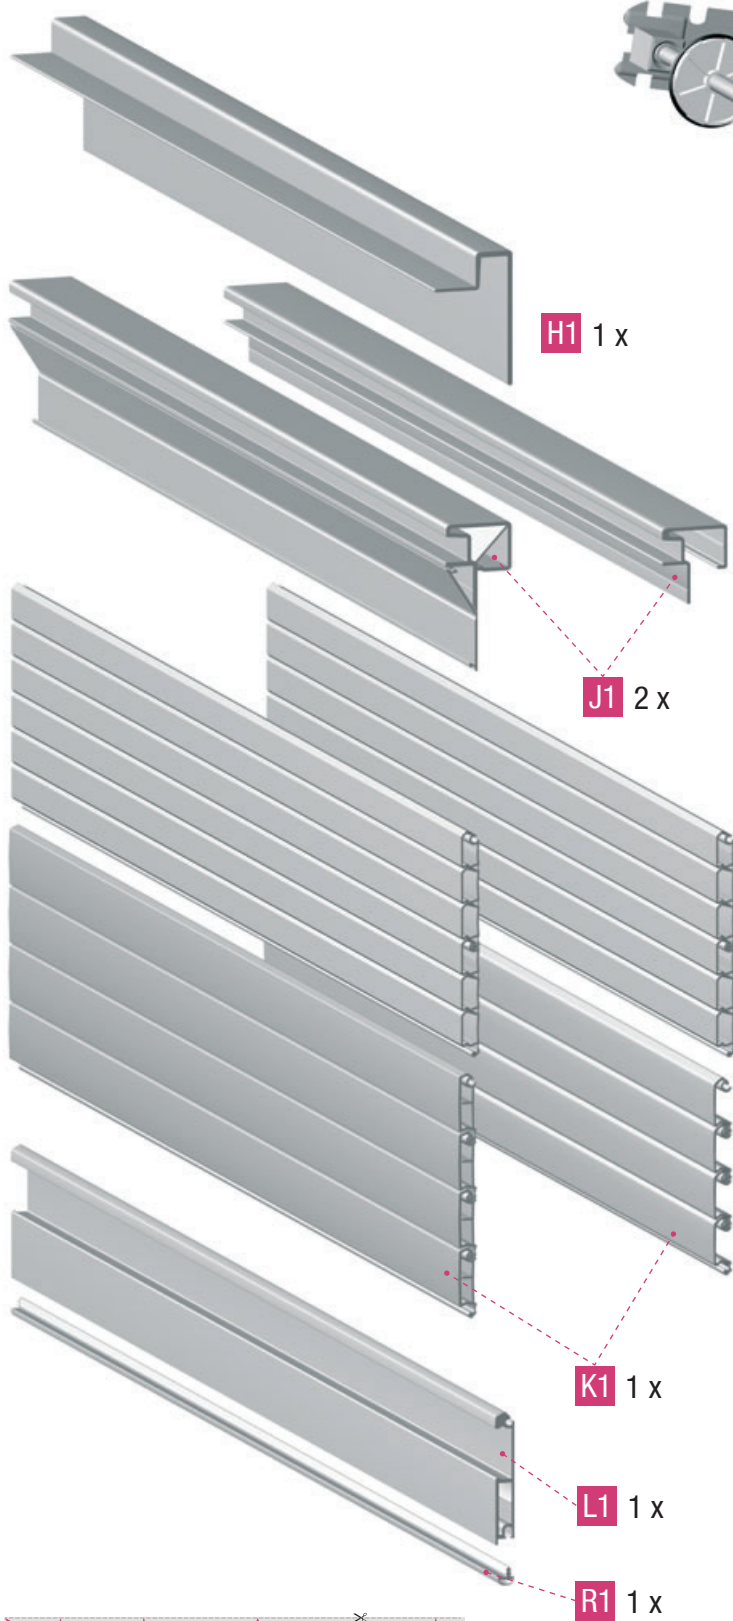

RAUVOLET METALLIC-LINE

metallic-line 20mm/25mm

$$L_{H1} = B - 25 \text{ mm}$$

$$L_{J1} = H + 11,5 \text{ mm}$$

SH 600 - 1000 mm 3x

SH 1000 - 1500 mm 5x

Unsere anwendungstechnische Beratung in Wort und Schrift beruht auf Erfahrung und erfolgt nach bestem Wissen, gilt jedoch als unverbindlicher Hinweis. Außerhalb unseres Einflusses liegende Arbeitsbedingungen und unterschiedliche Einsatzbedingungen schließen einen Anspruch aus unseren Angaben aus.